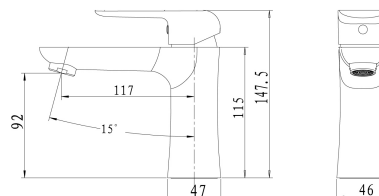

## 38001/1,5

Umyvadlová baterie bez výpusti Nobless Tina černá matná

EAN :8590309082873

Intrastat :84818011

Provedení : černá matná

Cena : 1 817 Kč (bez DPH)

Hmotnost : 1,270 kg (brutto)

Kvalitní a odolná keramická kartuše 35 mm s prodlouženou zárukou 5 let. Prvotřídní provedení černá-mat. Umyvadlová baterie bez výpusti. Součástí baterie jsou přívodní hadičky. K tomuto produktu Vám rádi nabídneme černé koupelňové doplňky a černý sprchový program.

Nazev	Hodnota	Jednotka
Příslušenství	bez uzávěru výpusti	
Hloubka krabice	290	mm
Šířka krabice	210	mm
Výška krabice	90	mm
Provedení	černá matná	
Výška výrobku	150	mm
Šířka výrobku	50	mm
Hloubka výrobku	160	mm
Záruka na těsnost kartuše	5	rok
Typ kartuše	35	mm
Typ ramene	pevné	
Materiál	mosaz	