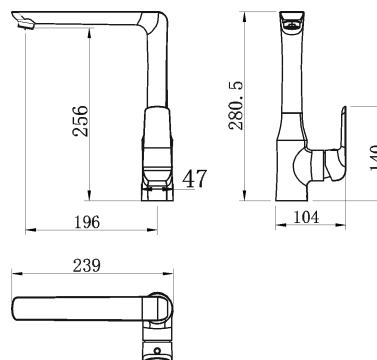

38714,0

Dřezová baterie Nobless Tina chrom

EAN :8590309082323

Intrastat :84818011

Provedení : chrom

Cena : 2 561 Kč (bez DPH)

Hmotnost : 2,440 kg (brutto)

Kvalitní a odolná keramická kartuše 35 mm s prodlouženou zárukou 5 let. Prvotřídní chromové provedení. Stojánková dřezová baterie s otočným ramenem a délkou až 220 mm. Součástí baterie jsou přívodní hadičky.

Nazev	Hodnota	Jednotka
Provedení	chrom	
Hloubka krabice	403	mm
Šířka krabice	243	mm
Výška krabice	80	mm
Výška výrobku	280	mm
Šířka výrobku	104	mm
Hloubka výrobku	239	mm
Záruka na těsnost kartuše	5	rok
Typ kartuše	35	mm
Typ ramene	horní - otočné	
Materiál	mosaz	