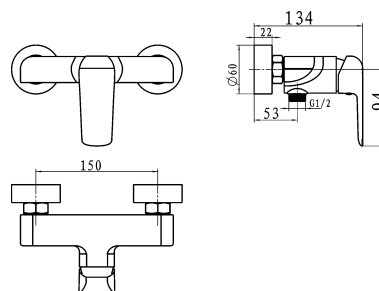

38061/1,0

Sprchová baterie bez příslušenství 150 mm Nobless Tina chrom

EAN :8590309066781

Intrastat :84818011

Provedení : chrom

Cena : 1 817 Kč (bez DPH)

Hmotnost : 1,444 kg (brutto)

Kvalitní a odolná keramická kartuše 35 mm s prodlouženou zárukou 5 let. Prvotřídní chromové provedení. Sprchová nástěnná baterie s roztečí 150 mm se spodním vývodem vody.

Nazev	Hodnota	Jednotka
Příslušenství	bez sprchové soupravy	
Hloubka krabice	290	mm
Šířka krabice	210	mm
Výška krabice	90	mm
Výška výrobku	110	mm
Šířka výrobku	250	mm
Hloubka výrobku	130	mm
Záruka na těsnost kartuše	5	rok
Rozteč baterie	150	mm
Typ kartuše	35	mm
Připojovací matice	3/4"	
Materiál	mosaz	