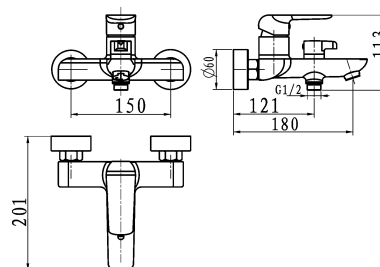

38020/1,0

Vanová baterie bez příslušenství 150 mm Nobless Tina chrom

EAN :8590309066750

Intrastat :84818011

Provedení : chrom

Cena : 2 313 Kč (bez DPH)

Hmotnost : 2,060 kg (brutto)

Kvalitní a odolná keramická kartuše 35 mm s prodlouženou zárukou 5 let. Prvotřídní chromové provedení. Vanová nástěnná baterie s roztečí 150 mm a šikovým keramickým přepínačem.

Nazev	Hodnota	Jednotka
Příslušenství	bez sprchové soupravy	
Hloubka krabice	290	mm
Šířka krabice	210	mm
Výška krabice	90	mm
Výška výrobku	115	mm
Šířka výrobku	250	mm
Hloubka výrobku	190	mm
Záruka na těsnost kartuše	5	rok
Rozteč baterie	150	mm
Typ kartuše	35	mm
Připojovací matice	3/4"	
Materiál	mosaz	