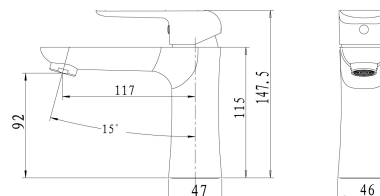

38001,0

Umyvadlová baterie s výpustí Nobless Tina chrom

EAN :8590309066743

Intrastat :84818011

Provedení : chrom

Cena : 1 817 Kč (bez DPH)

Hmotnost : 1,566 kg (brutto)

Kvalitní a odolná keramická kartuše 35 mm s prodlouženou zárukou 5 let. Prvotřídní chromové provedení. Umyvadlová baterie s 5/4 uzávěrem výpusti. Součástí baterie jsou přívodní hadičky.

Nazev	Hodnota	Jednotka
Příslušenství	mechanická výpust	plast
Hloubka krabice	290	mm
Šířka krabice	210	mm
Výška krabice	90	mm
Výška výrobku	150	mm
Šířka výrobku	50	mm
Hloubka výrobku	160	mm
Záruka na těsnost kartuše	5	rok
Typ kartuše	35	mm
Typ ramene		pevné
Materiál		mosaz