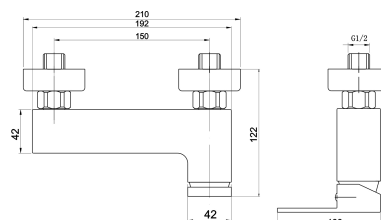

## 36061/1,0

Sprchová baterie bez příslušenství 150 mm EDGE chrom

EAN :8590309061274

Intrastat :84818011

Provedení : chrom

Cena : 1 817 Kč (bez DPH)

Hmotnost : 1,830 kg (brutto)

Kvalitní a odolná keramická kartuše 35 mm s prodlouženou zárukou 5 let. Prvotřídní chromové provedení. Sprchová nástěnná baterie s roztečí 150 mm se spodním vývodem vody.

Nazev	Hodnota	Jednotka
Rozteč baterie	150	mm
Příslušenství	bez sprchové soupravy	
Výška výrobku	127	mm
Šířka výrobku	217	mm
Hloubka výrobku	138	mm
Hloubka krabice	232	mm
Výška krabice	165	mm
Šířka krabice	177	mm
Záruka na těsnost kartuše	5	rok
Typ kartuše	35	mm
Připojovací matice	3/4"	
Materiál	mosaz	