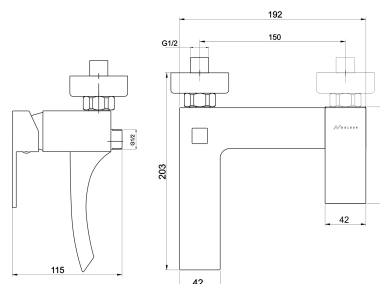

36020/1,0

Vanová baterie bez příslušenství 150 mm EDGE chrom

EAN :8590309061243

Intrastat :84818011

Provedení : chrom

Cena : 1 983 Kč (bez DPH)

Hmotnost : 2,505 kg (brutto)

Kvalitní a odolná keramická kartuše 35 mm s prodlouženou zárukou 5 let. Prvotřídní chromové provedení. Vanová nástěnná baterie s roztečí 150 mm s kovovým přepínačem s aretací.

Nazev	Hodnota	Jednotka
Příslušenství	bez sprchové soupravy	
Výška výrobku	127	mm
Šířka výrobku	217	mm
Hloubka výrobku	188	mm
Hloubka krabice	232	mm
Výška krabice	165	mm
Šířka krabice	177	mm
Rozteč baterie	150	mm
Záruka na těsnost kartuše	5	rok
Typ kartuše	35	mm
Připojovací matice	3/4"	
Materiál	mosaz	