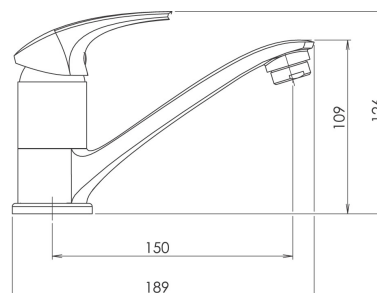

57096,0

Umyvadlová dřezová baterie Metalia 57 chrom

EAN :8590309116141

Intrastat :84818011

Provedení : chrom

Cena : 1 817 Kč (bez DPH)

Hmotnost : 1,760 kg (brutto)

Kvalitní a odolná keramická kartuše KEROX 35 mm s prodlouženou zárukou 7 let. Prvotřídní chromové provedení. Stojánková umyvadlová/dřezová baterie s otočným ramenem a délkou 150 mm. Součástí baterie jsou přívodní hadičky.

Nazev	Hodnota	Jednotka
Výška výrobku	150	mm
Šířka výrobku	50	mm
Hloubka výrobku	100	mm
Hloubka krabice	405	mm
Výška krabice	84	mm
Šířka krabice	155	mm
Záruka na těsnost kartuše	7	rok
Typ kartuše	35	mm
Typ ramene		otočné
Příslušenství		bez uzávěru výpusti
Materiál		mosaz