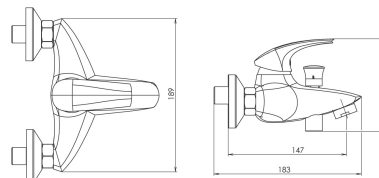

## 57020,0

Vanová baterie 150 mm Metalia 57 chrom

EAN :8590309116073

Intrastat :84818011

Provedení : chrom

Cena : 1 983 Kč (bez DPH)

Hmotnost : 2,800 kg (brutto)

Kvalitní a odolná keramická kartuše KEROX 35 mm s prodlouženou zárukou 7 let. Prvotřídní chromové provedení. Vanová nástěnná baterie s roztečí 150 mm a aretačním přepínačem. Součástí balení je kovová sprchová vícezámková hadice 150 cm (pevnější a odolnější), kloubový držák sprchy a samočisticí ruční sprcha.

Nazev	Hodnota	Jednotka
Výška výrobku	160	mm
Šířka výrobku	160	mm
Hloubka výrobku	160	mm
Hloubka krabice	232	mm
Výška krabice	170	mm
Šířka krabice	175	mm
Rozteč baterie	150	mm
Záruka na těsnost kartuše	7	rok
Typ kartuše	35	mm
Příslušenství	kompletní	
Připojovací matice	3/4"	
Materiál	mosaz	