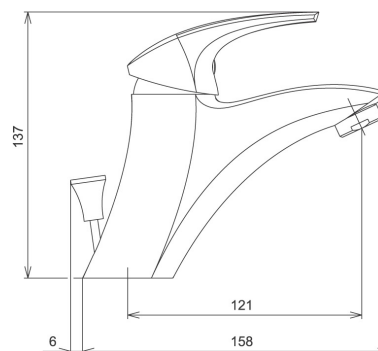

## 57002/1,0

Umyvadlová baterie bez výpusti Metalia 57 chrom

EAN :8590309117391

Intrastat :84818011

Provedení : chrom

Cena : 1 652 Kč (bez DPH)

Hmotnost : 1,550 kg (brutto)

Kvalitní a odolná keramická kartuše KEROX 35 mm s prodlouženou zárukou 7 let. Prvotřídní chromové provedení. Umyvadlová baterie bez uzávěru výpusti. Součástí baterie jsou přívodní hadičky.

Nazev	Hodnota	Jednotka
Hloubka krabice	405	mm
Výška krabice	84	mm
Šířka krabice	155	mm
Záruka na těsnost kartuše	7	rok
Typ kartuše	35	mm
Typ ramene	pevné	
Příslušenství	bez uzávěru výpusti	
Výška výrobku	145	mm
Šířka výrobku	50	mm
Hloubka výrobku	125	mm
Materiál	mosaz	